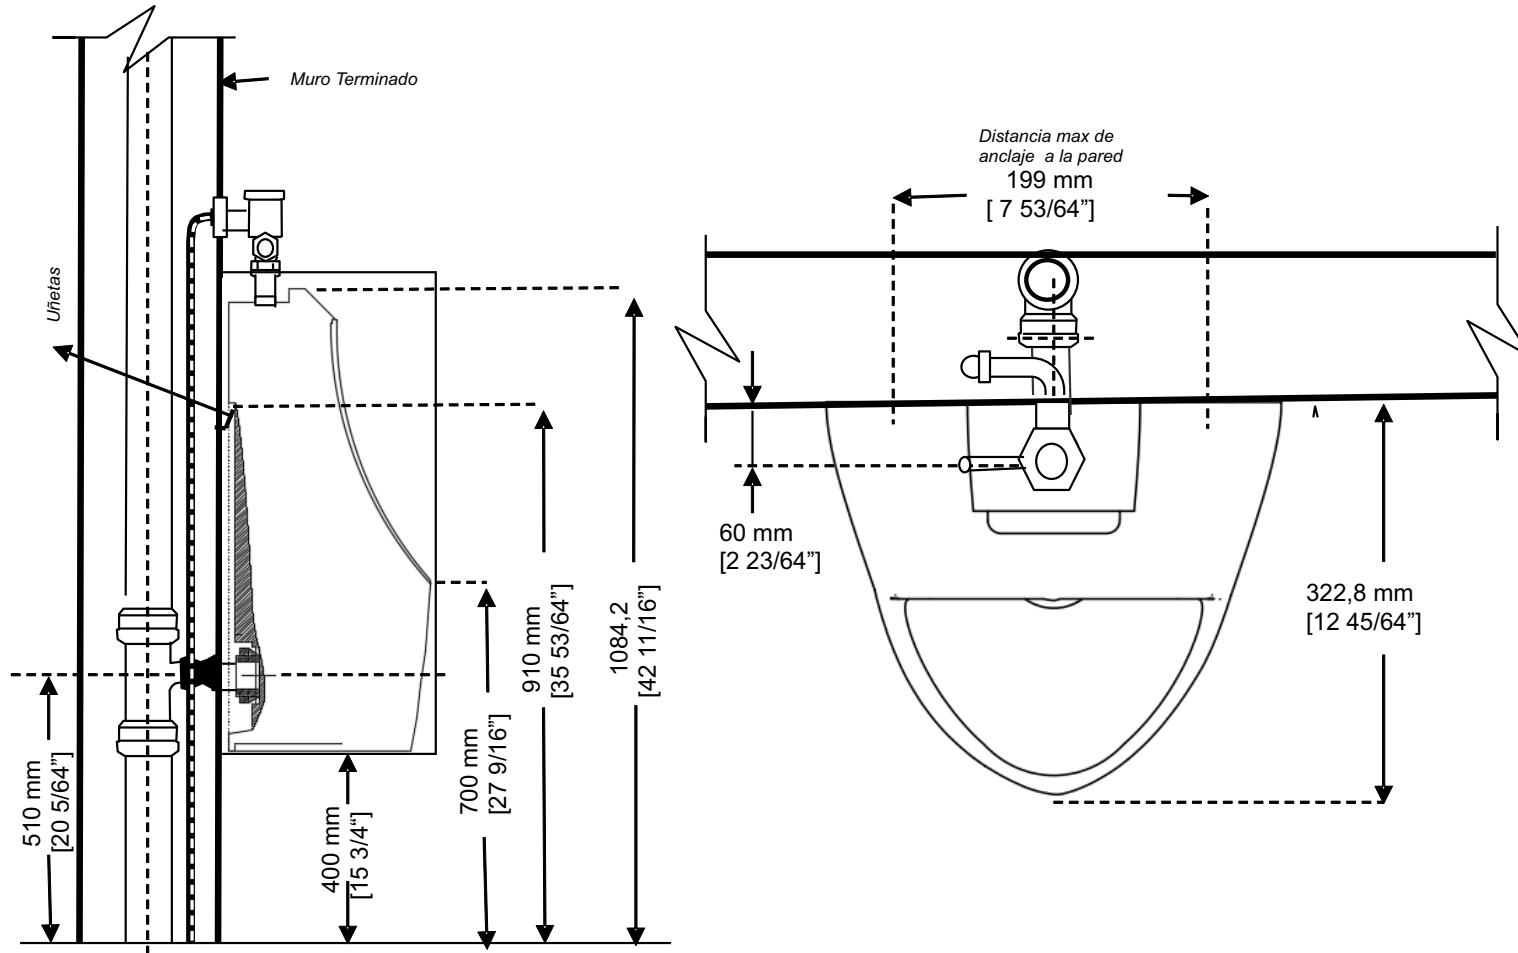

UR ELIPSO

(ANCLADO AL MURO)

CARACTERÍSTICAS

- Urinario de Cerámica de alta calidad y brillo; para uso en espacios de alto tráfico (sitios públicos como: oficinas, centro comerciales, colegios, club deportivos).
- Diseño moderno de líneas limpias, modernas y atemporales.
- Con sello hidráulico interno para evitar malos olores.
- Puede usarse tanto con fluxómetro o llave sencilla maxiflú.
- Cinco años de garantía.

INCLUYE

- Spud y flange metálico de cobre
- Kit de instalación: juego de ramplug, tornillos y uñetas de enganche.
- Instrucciones de instalación impresas en la caja.

ESPECIFICACIONES

- Peso del urinario: 23,26 Kg +/- 3%.

DIMENSIONES: (mm)

- Alto: 684 X Ancho:318 X Profundidad:323

INCLUYE SPUD / FLANGE
Y KIT DE INSTALACIÓN

No incluye
fluxómetro y/o
llave maxiflú

COLOR

132
WHITE

línea
INSTITUCIONAL
INSTITUTIONAL line

tu baño es...

J-00007610-3

UR ELIPSO

(ANCLADO AL MURO)

línea
INSTITUCIONAL
INSTITUTIONAL line

tu baño es...

J-00007610-3