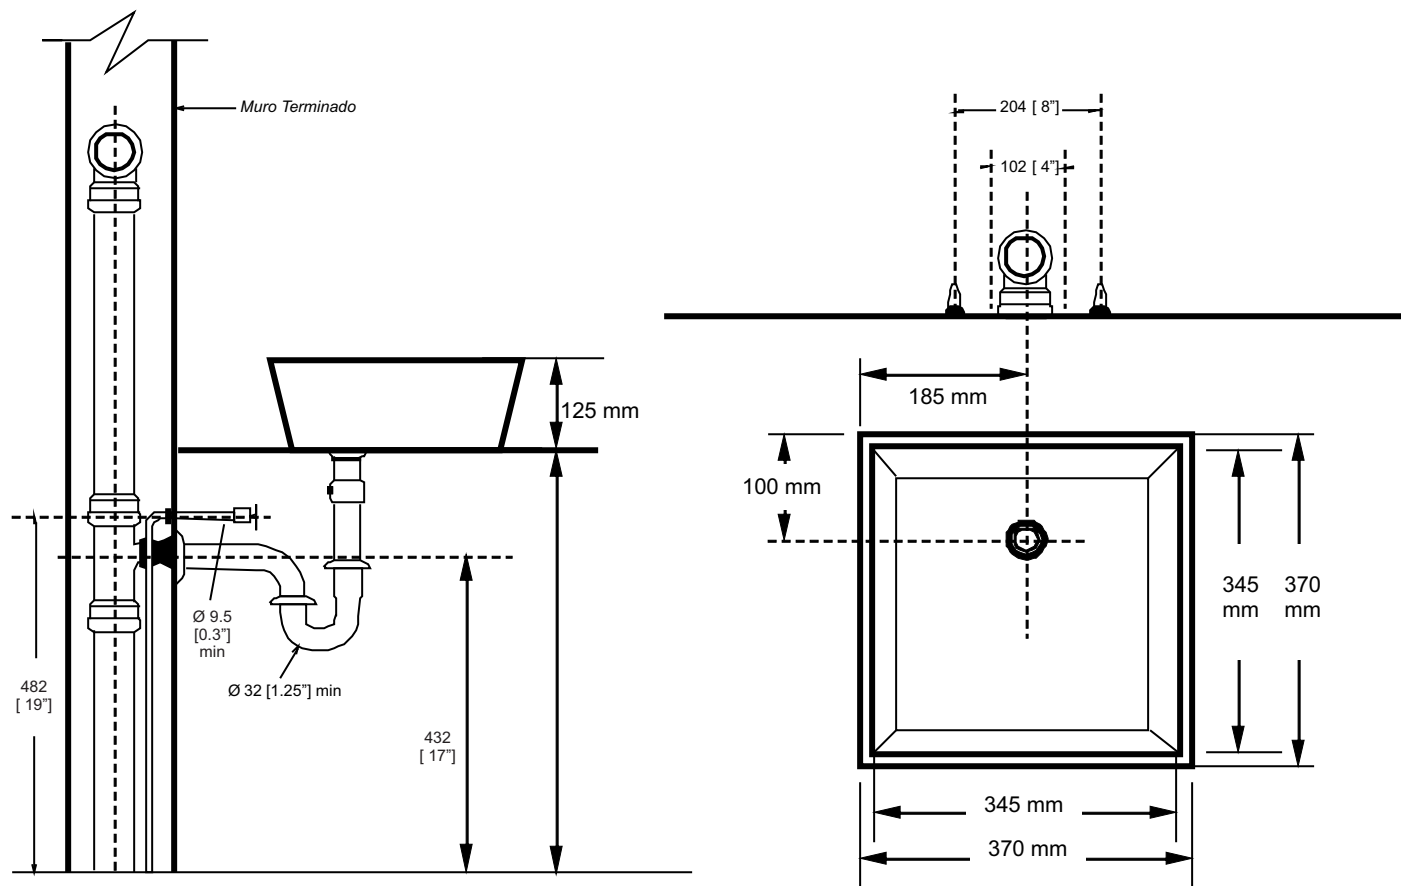

LV NERTHUS

para SOBREPONER

línea
PREMIUM
PREMIUM line

tu baño es...

J-000076 10-3