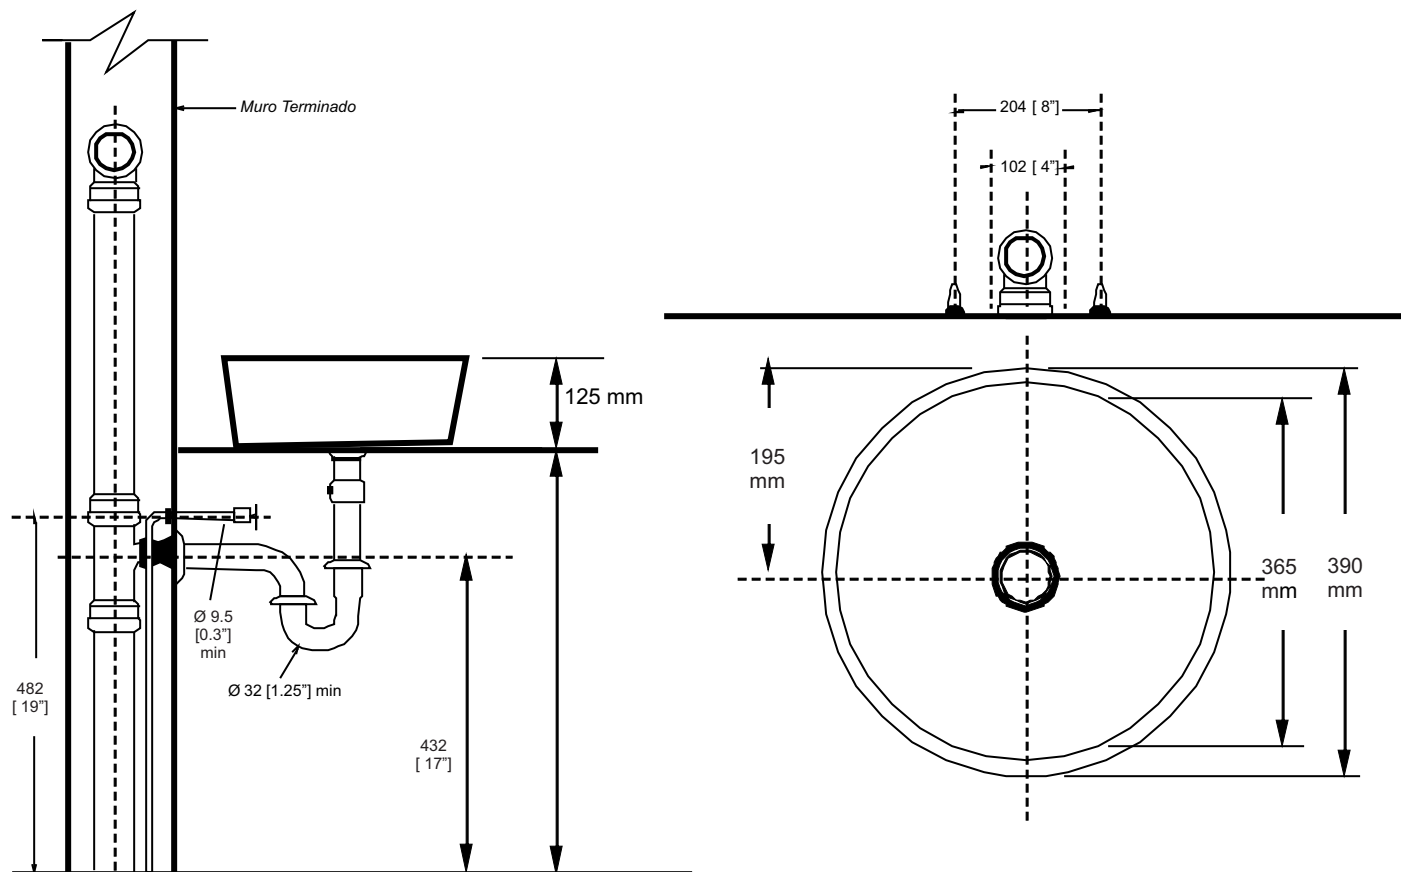

LV FIONIA

para SOBREPONER

línea
PREMIUM
PREMIUM line

tu baño es...

J-000076 10-3