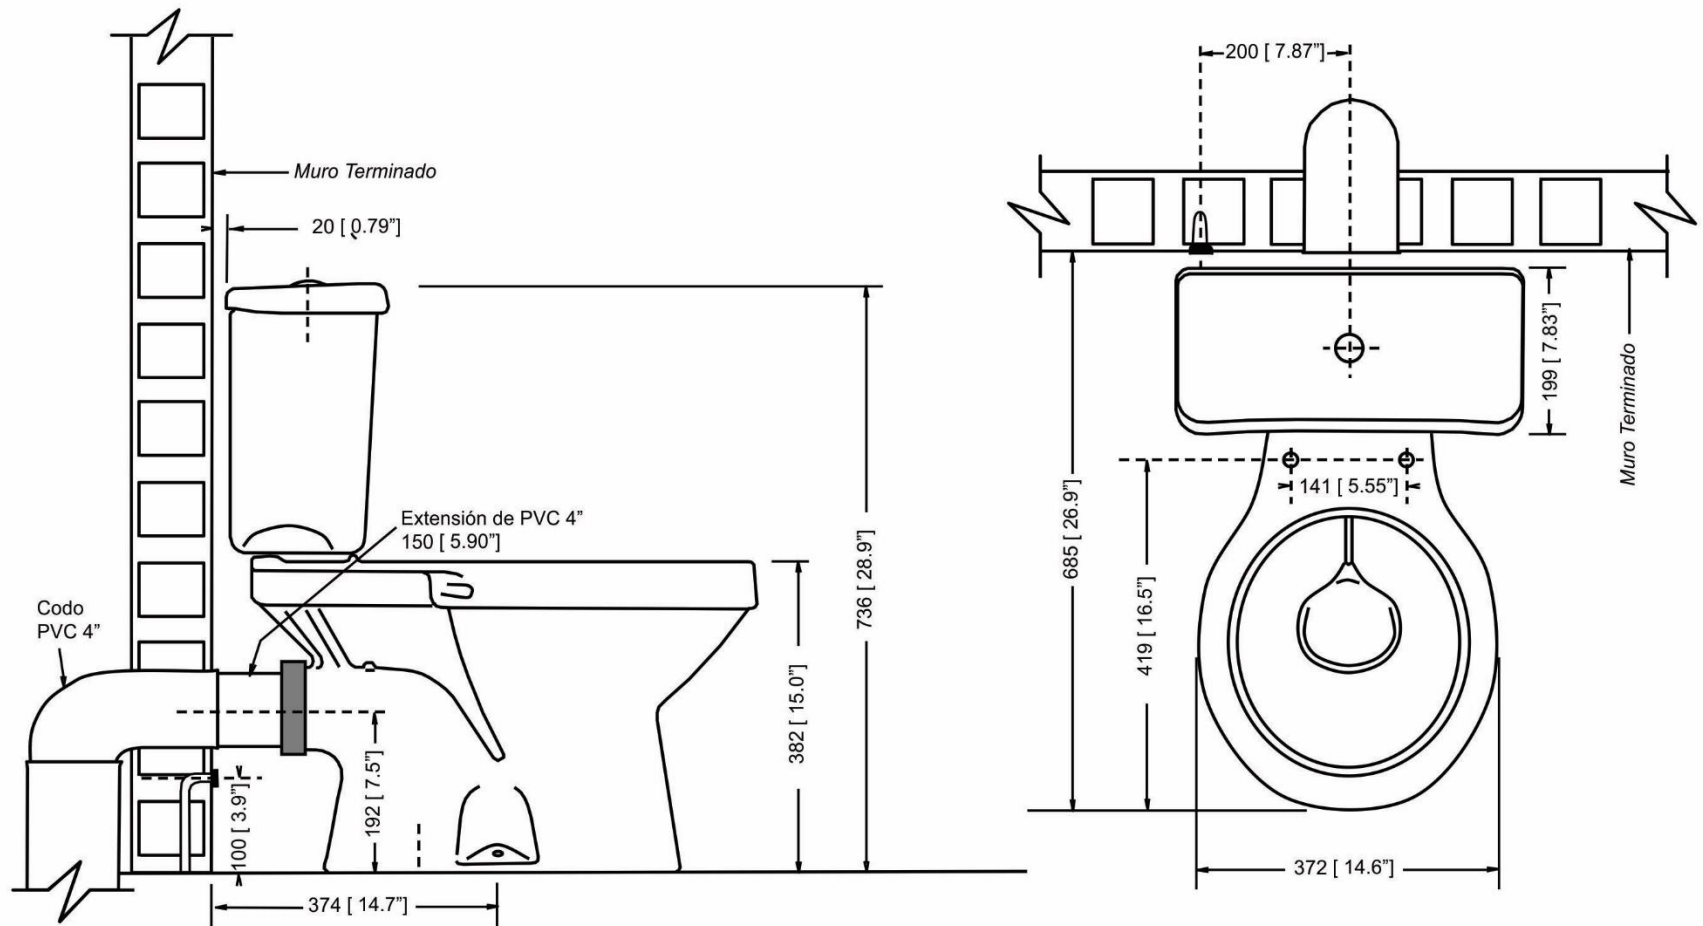

WC VALENCIA

(DESCARGA AL MURO)
con BOTON

Cod.: CSA07063 XXX1CV

OPCIONAL CON MANIJA

CARACTERISTICAS

- Taza redonda que optimiza el espacio en su baño.
- Excelente calidad a un excelente precio.
- Hecho de porcelana vitrificada.
- Eficiente descarga por su efecto sifón.
- Incluye: taza, tanque con manija plástica, asiento y herraje.
- Cinco años de garantía.

ESPECIFICACIONES

- Consumo de agua: 6,0 Lpd (1.6 gpf).
- Peso de Inodoro: 28,0 Kg +/- 3%.
- Distancia a la pared: 305 mm (12").
- Válvula de descarga: 2".
- Diámetro de sifón: 2".
- Espejo de agua 182 x155 mm que evita la adherencia de residuos.

COLOR

132

BLANCO

033

GRIS

733

BONE

línea
ESTANDAR
STANDARD line

tu baño es...

vencerámica

J-00007610-3

WC VALENCIA

(DESCARGA AL MURO)

con BOTON

línea
ESTANDAR
STANDARD line

tu baño es...