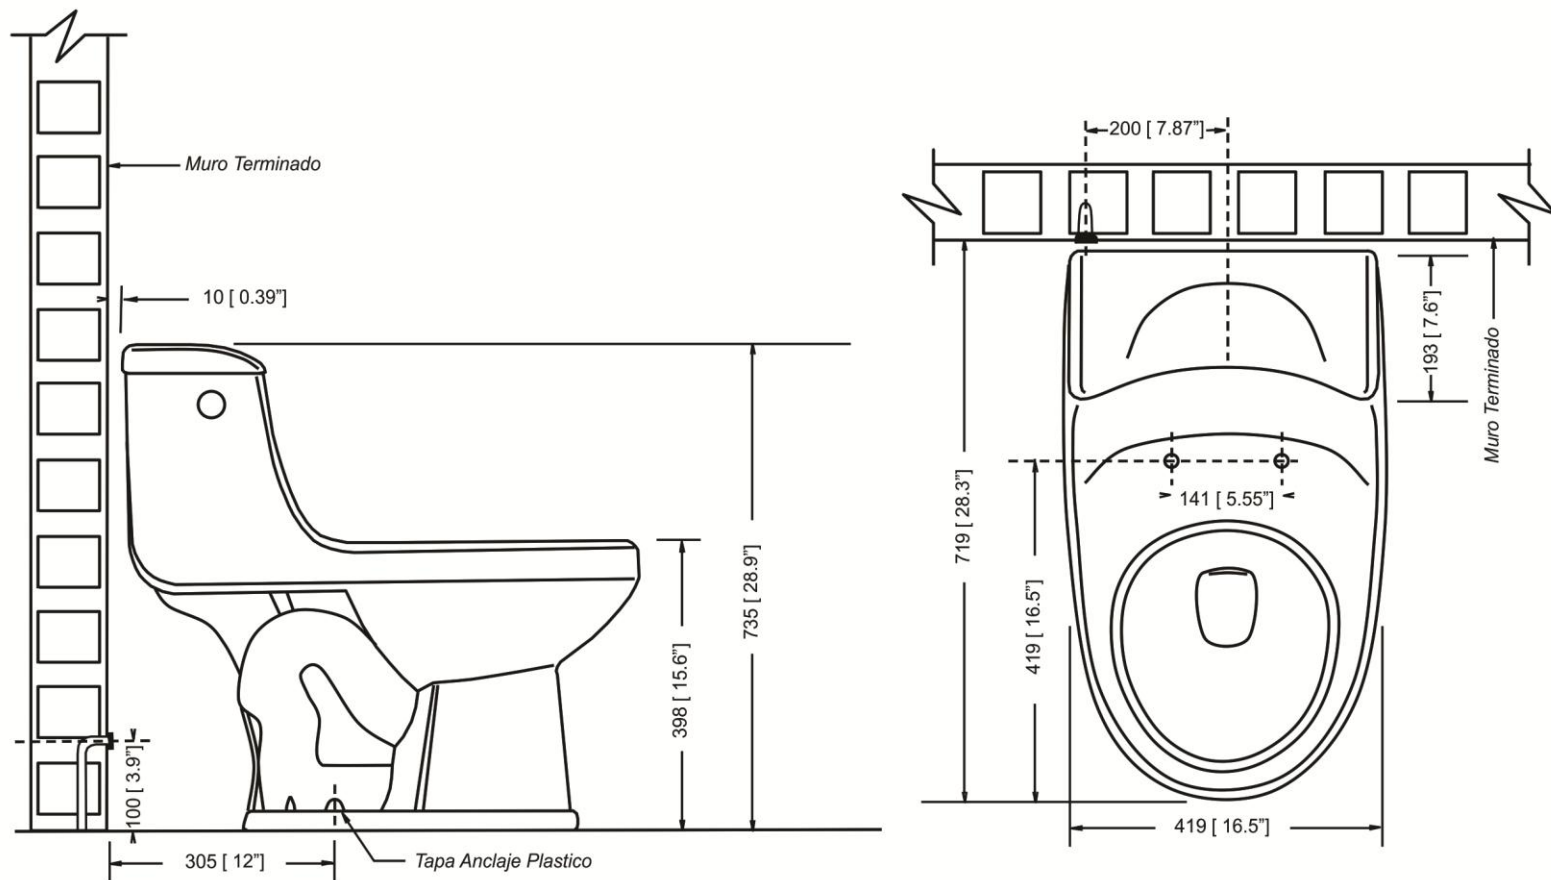

OP SITGES RF

con BOTÓN LATERAL

Cod.: CSA36090XXX1CV

CARACTERÍSTICAS

- One Piece de taza redonda que se adapta mejor a cualquier espacio.
- Diseño estilizado para quienes saben apreciar los detalles.
- Hecho de porcelana vitrificada.
- Eficiente descarga por su efecto sifón.
- Incluye: inodoro de una pieza con botón cromado lateral, asiento y herraje.
- Cinco años de garantía.

ESPECIFICACIONES

- Consumo de agua: 6,0 Lpd (1.6 gpf).
- Peso de Inodoro: 31,1 Kg +/- 3%.
- Distancia a la pared: 305 mm (12").
- Válvula de descarga: 2".
- Diámetro de sifón: 2".
- Espejo de agua 202 x 221 mm que evita la adherencia de residuos.

línea
SUPERIOR
SUPERIOR line

tu baño es...

J-00007610-3

OP SITGES RF

con BOTÓN LATERAL

línea
SUPERIOR
SUPERIOR line

tu baño es...

J-00007610-3